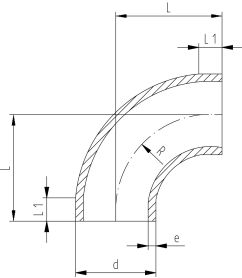

PROGEF Standard Coudes 90° SDR11/PN10

Exécution:

- Matériau : Polypropylène (PP-H)
- Soudage conventionnel bout à bout selon DVS 2207
- IR = Compatible soudure infra rouge
- Les nouveaux numéros de code dans les dimensions d125-d315 ne sont pas encore disponibles, veuillez vous référer aux numéros de code existants 727018615-727018523.

Matériel : Polypropylène (PP-R)

d (mm)	SDR	PN (bar)	MDS	Type	Code	poids (kg)	L (mm)	L1 (mm)	R (mm)	e (mm)
20	11	10	IR	1	727 018 606	0,008	38	23	15,00	1,9
25	11	10	IR	1	727 018 607	0,013	42	23	19,00	2,3
32	11	10	IR	1	727 018 608	0,022	46	22	24,00	2,9
40	11	10	IR	1	727 018 609	0,040	51	21	30,00	3,7
50	11	10	IR	1	727 018 610	0,067	58	21	37,00	4,6
63	11	10	IR	1	727 018 611	0,117	66	21	45,00	5,8
75	11	10	IR	2	727 018 622	0,178	75	21	71,25	6,8
90	11	10	IR	2	727 018 623	0,308	90	22	85,50	8,2
110	11	10	IR	2	727 018 624	0,556	110	25	104,50	10,0
125	11	10	IR	2	727 018 315	0,952	145	34	127,00	11,4
140	11	10	IR	2	727 018 316	1,319	162	38	142,00	12,7
160	11	10	IR	2	727 018 317	1,933	183	40	162,00	14,6
180	11	10	IR	2	727 018 318	2,621	200	38	182,00	16,4
200	11	10	IR	2	727 018 319	3,552	220	40	202,00	18,2
225	11	10	IR	2	727 018 320	5,003	245	41	228,00	20,5
250	11	10	IR	2	727 018 321	7,080	280	51	253,00	22,7
280	11	10	IR	2	727 018 322	9,823	310	52	283,00	25,4
315	11	10	IR	2	727 018 323	14,024	350	61	318,00	28,6
*	355	11	10	2	727 018 524	16,400	345	70	330,00	32,2
*	400	11	10	2	727 018 525	22,220	365	70	350,00	36,3
*	450	11	10	2	727 018 526	32,560	425	70	400,00	40,9
*	500	11	10	2	727 018 527	44,840	470	90	445,00	45,4

Les données techniques ne sont pas contractuelles. Elles ne constituent pas une garantie expresse ou implicite des caractéristiques et ne garantissent ni des propriétés, ni une durabilité spécifiques. Elles sont sujettes à modification. Nos conditions générales de vente s'appliquent.

Georg Fischer Piping Systems Ltd, Postfach, CH-8201 Schaffhausen/Switzerland Phone +41 -(0)52-631 1111 e-mail:
info.ps@georgfischer.com Internet: <http://www.gfps.com>