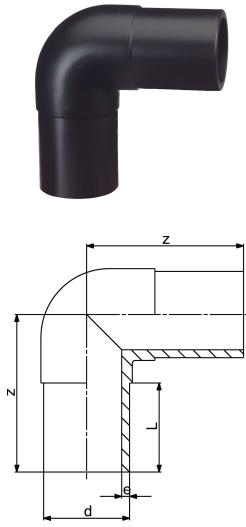

ELGEF Plus Coude à 90° PE100 SDR11

- Version longue
- 10 bar gaz / 16 bar eau

d (mm)	DN (mm)	PN (bar)	SDR	Code	SP	poids (kg)	z (mm)	L (mm)	e (mm)	PF
20	15	16	11	753 101 006	1	0,027	75	52	3,0	2 51 301 001
25	20	16	11	753 101 007	1	0,040	80	52	3,0	2 51 301 001
32	25	16	11	753 101 008	1	0,056	85	54	3,0	2 51 301 001
40	32	16	11	753 101 009	1	0,089	95	57	3,7	2 51 301 001
50	40	16	11	753 101 010	1	0,156	105	63	4,6	2 51 301 001
63	50	16	11	753 101 011	1	0,274	115	65	5,8	2 51 301 001
75	65	16	11	753 101 012	1	0,414	130	72	6,8	2 51 301 001
90	80	16	11	753 101 013	1	0,704	150	81	8,2	2 51 301 001
110	100	16	11	753 101 014	1	1,158	165	86	10,0	2 51 301 001
125	100	16	11	753 101 015	1	1,609	180	92	11,4	2 51 301 001
140	125	16	11	753 101 016	1	2,270	194	92	12,7	2 51 301 001
160	150	16	11	753 101 017	1	3,100	210	102	14,6	2 51 301 001
180	150	16	11	753 101 018	1	4,328	232	107	16,4	2 51 301 001
200	200	16	11	753 101 019	1	5,739	253	117	18,2	2 51 301 001
225	200	16	11	753 101 020	1	7,775	270	122	20,5	2 51 301 001
250	250	16	11	753 101 001	1	10,500	292	130	22,7	2 51 301 002
280	250	16	11	753 100 922	1	14,000	320	140	25,4	2 51 301 002
315	300	16	11	753 100 923	1	21,960	370	150	28,6	2 51 301 002